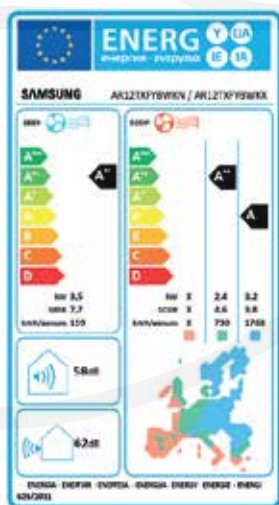

¹ Energimærker som vist er i henhold til EU nr. 626/2011 (LOT10)-mærkningsklassificering 2019 på en skala fra D til A+++.