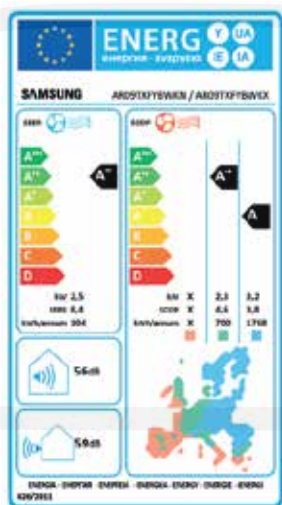

ECO-tilstand

Spar energi, mens du opretholder komforten. ECO-tilstand bruger mindre kompressor-kapacitet ift. normal-tilstanden, hvilket reducerer energiforbruget*. Den nedkøler dig mere effektivt, når det ikke er for varmt udenfor, og den sparer dig for både energi og penge, så du ikke behøver at bekymre dig om elregningen.

*Testet på AR07T9170HA3 og sammenlignet med konventionelle Samsung-modeller med måling af det akkumulerede strømförbrug ved brug af hurtigkølings-tilstand ift. ECO-tilstand.

Specifikationer

Nordic Premium

Indendørsenhed		AR09TXFYBWKNEE	AR12TXFYBWKNEE	
Udendørsenhed		AR09TXFYBWKXEE	AR12TXFYBWKXEE	
Ydeevne				
Opvarmning	Kapacitet	kW	3,20	4,00
	Kapacitet (min. - maks.)	kW	0,8 - 7,0	0,8 - 7,2
	SCOP	-	4,6	4,6
	Energi klasse, opvarmning	-	A++	A++
	Strømforsøg	Watt	675	940
Køling	Kapacitet	kW	2,50	3,50
	Kapacitet (min. - maks.)	kW	0,9 - 3,5	0,9 - 4,6
	Energi klasse, køling	-	A++	A++
	Strømforsøg	Watt	540	885
	SEER (energimærke)	-	8,40	7,70
	Luftcirkulation	m ³ /min	11,3	11,8
Indendørsenhed	Nettomål (BxHxD)	mm	889*299*215	889*299*215
	Nettovægt	kg	10,3	10,3
	Støjniveau (min./maks.)	dB(A)	38 / 18	40 / 18
Udendørsenhed	Nettomål (BxHxD)	mm	790*548*285	790*548*285
	Nettovægt	kg	33,0	33,0
	Støjniveau (maks.)	dB(A)	45	46
Teknisk	Rørføringslængde (maks.)	m	15	15
	Rørføringshøjde (maks.)	m	8	8
	Fugtjernelse	l/time	1,0	1,5
	Strømkilde	Ø/V/Hz	1 / 220-240 / 50	1 / 220-240 / 50
	Kølemiddel	Type	R32 <small>(Indeholder fluorholdige drivhusgasser, GWP = 675)</small>	R32 <small>(Indeholder fluorholdige drivhusgasser, GWP = 675)</small>
	Kølemiddel (fabriksfyldning)	kg	0,965	0,965
	Styring af luftretning	Type	Automatisk	Automatisk

¹ Energimærker som vist er i henhold til EU nr. 626/2011 (LOT10)-mærkningsklassificering 2019 på en skala fra D til A+++.

Officiel Dansk Distributør: